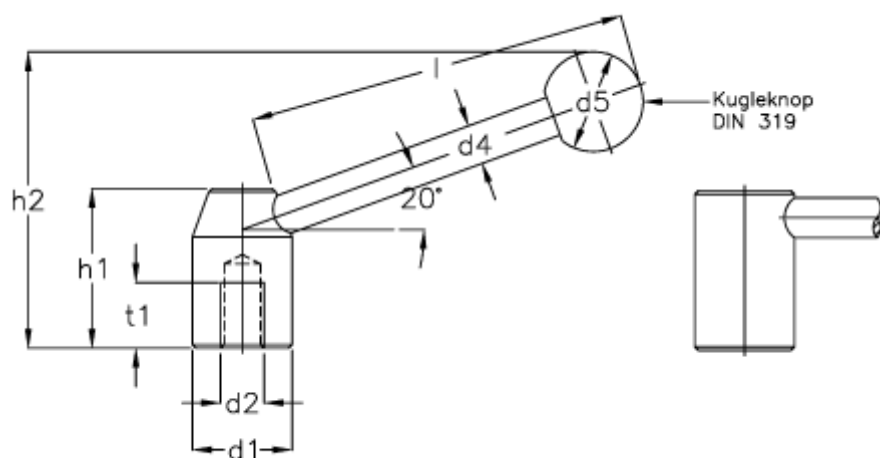

Varenummer: 20462428
Beskrivelse: E+G Spændegreb
GN 212-25-M12-E

Mål

$d1$	= 25
$d2$	= M 12
$d4$	= 10
$d5$	= 25
$h1$	= 42
$h2$	= 76.0
l	= 96
$t1$ min.	= 18